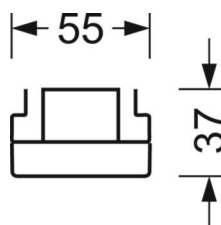

электротехника

Балласт	Электронный драйвер DALI2 (1 штука)
Мощность системы	70W
сетевое напряжение	230V/50Hz
класс энергосбережения/Источник света	D

Оптика

Оснастка	LED, цветопередача/оттенок света CRI ≥ 80 / 4000K
Допуск для координаты цветности (MacAdam)	3SDCM
Фотобиологическая безопасность (светильник)	RG1
Номинальный световой поток	10247lm
Срок службы LED	50000h L80/B10 (Tq 25°C)
светоотдача светильников	147lm/W
Угол излучения	40° (C0) / 85° (C90)
UGR поп./вдоль	20.5 / 22.3

DEEP-LINK

<https://www.regiolux.de/ru/article/18620406600>

Ссылка	LED 10000lm 840
ηLB	100 %
Φ ↓↑	99 % / 1 %
UGR поп./вдоль	20.5 / 22.3

Механика

цвет корпуса	белый стандартный для электротехники RAL 9016
размеры (LxWxH/DxH)	1531mm x 55mm x 37mm
вес (нетто)	1.9kg
Вид монтажа	сборка трековых систем

размеры

L	1531 mm	Длина
В	55 mm	Ширина
Н	37 mm	Высота