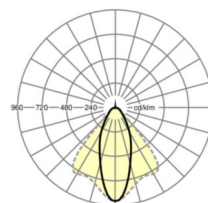

DEEP-LINK

<https://www.regiolux.de/ru/article/18620406600>

Ссылка	LED 10000lm 840
ηLB	100 %
Φ ↓↑	99 % / 1 %
UGR поп./вдоль	20.5 / 22.3

Механика

цвет корпуса	белый стандартный для электротехники RAL 9016
размеры (LxWxH/DxH)	1531mm x 55mm x 37mm
вес (нетто)	1.9kg
Вид монтажа	сборка трековых систем

размеры

L	1531 mm	Длина
В	55 mm	Ширина
Н	37 mm	Высота