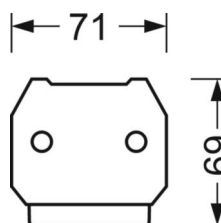

DEEP-LINK

<https://www.regiolux.de/ru/article/18620406600>

Ссылка	LED 10000lm 840
ηLB	100 %
Φ ↓↑	99 % / 1 %
UGR поп./вдоль	20.5 / 22.3

Механика

цвет корпуса	белый стандартный для электротехники RAL 9016
размеры (LxWxH/DxH)	1531mm x 55mm x 37mm
вес (нетто)	1.9kg
Вид монтажа	сборка трековых систем

размеры

L	1531 mm	Длина
В	55 mm	Ширина
Н	37 mm	Высота